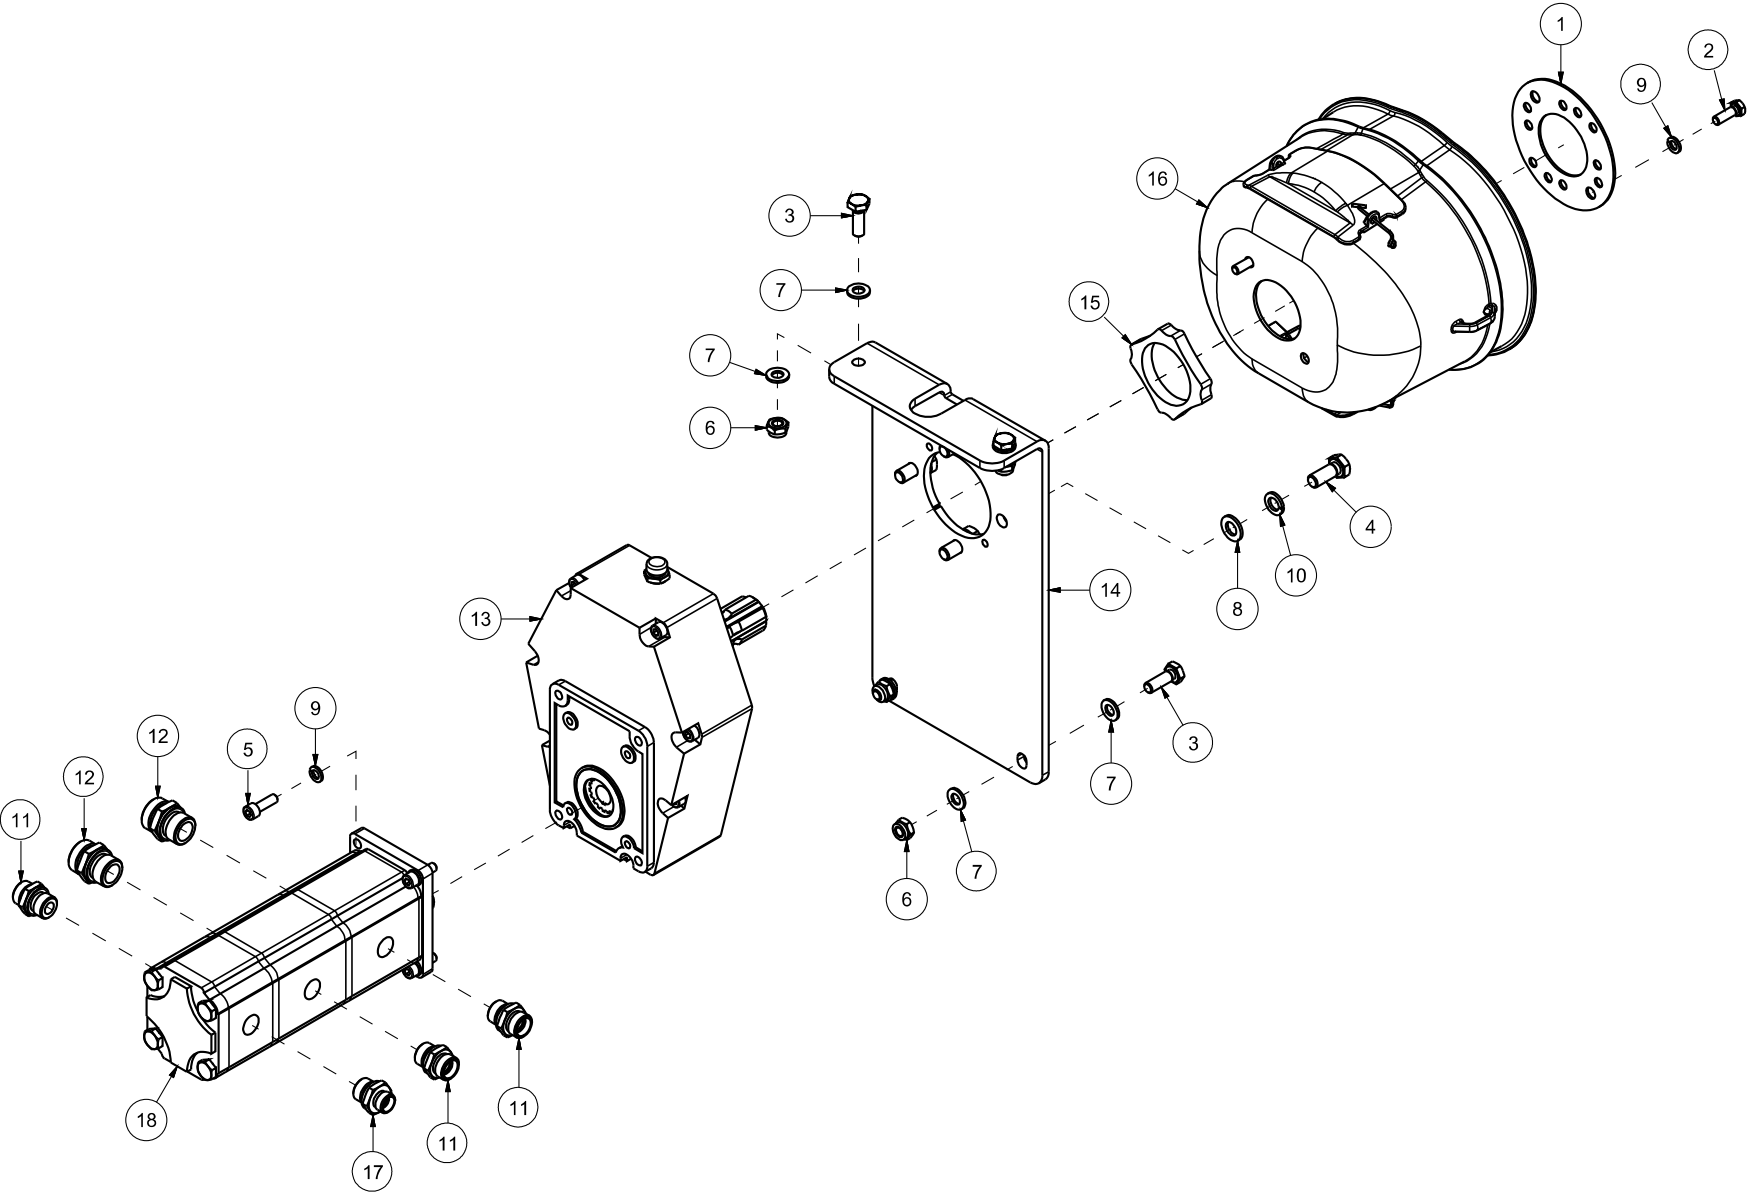

Pos	Ant	Artikkelnr	Beskrivelse
1	1	1312379	Festeplate for vernetrakt
2	2	2422246	Sekskantskrue M8x25 EIZn 8.8 DIN 933
3	4	2422299	Sekskantskrue M10x30 EIZn 8.8 DIN 933
4	4	2422348	Sekskantskrue M12x30 EIZn 8.8 DIN 933
5	4	2472315	Unbrako sylinderskrue M8x25 EIZn DIN 912
6	4	2483610	Lockingmutter M10 EIZn DIN 985
7	8	2531060	Underlagsskive M10 EIZn DIN 125
8	4	2531069	Underlagsskive M12 EIZn DIN 125
9	6	2534047	Fjærskive M8 EIZn DIN 127
10	4	2534069	Fjærskive M12 EIZn DIN 127
11	3	2957768	Ansatsnippel GEK BSP 1/2" L15 ED
12	2	2957774	Ansatsnippel GEK BSP 3/4" L22 ED
13	1	2961008	Gearboks ML52 1:3,8
14	1	14120291	Brakett
15	1	14120266	Verneplate
16	1	14120267	Vernetrakt
17	1	2957766	Ansatsnippel GEK BSP 1/2" L12 ED
18	1	2955556	Tannhjulpumpe GP2 22,5 / 22,5 / 8,2 ccm
19	0,34 l	5310100	Gjrolje