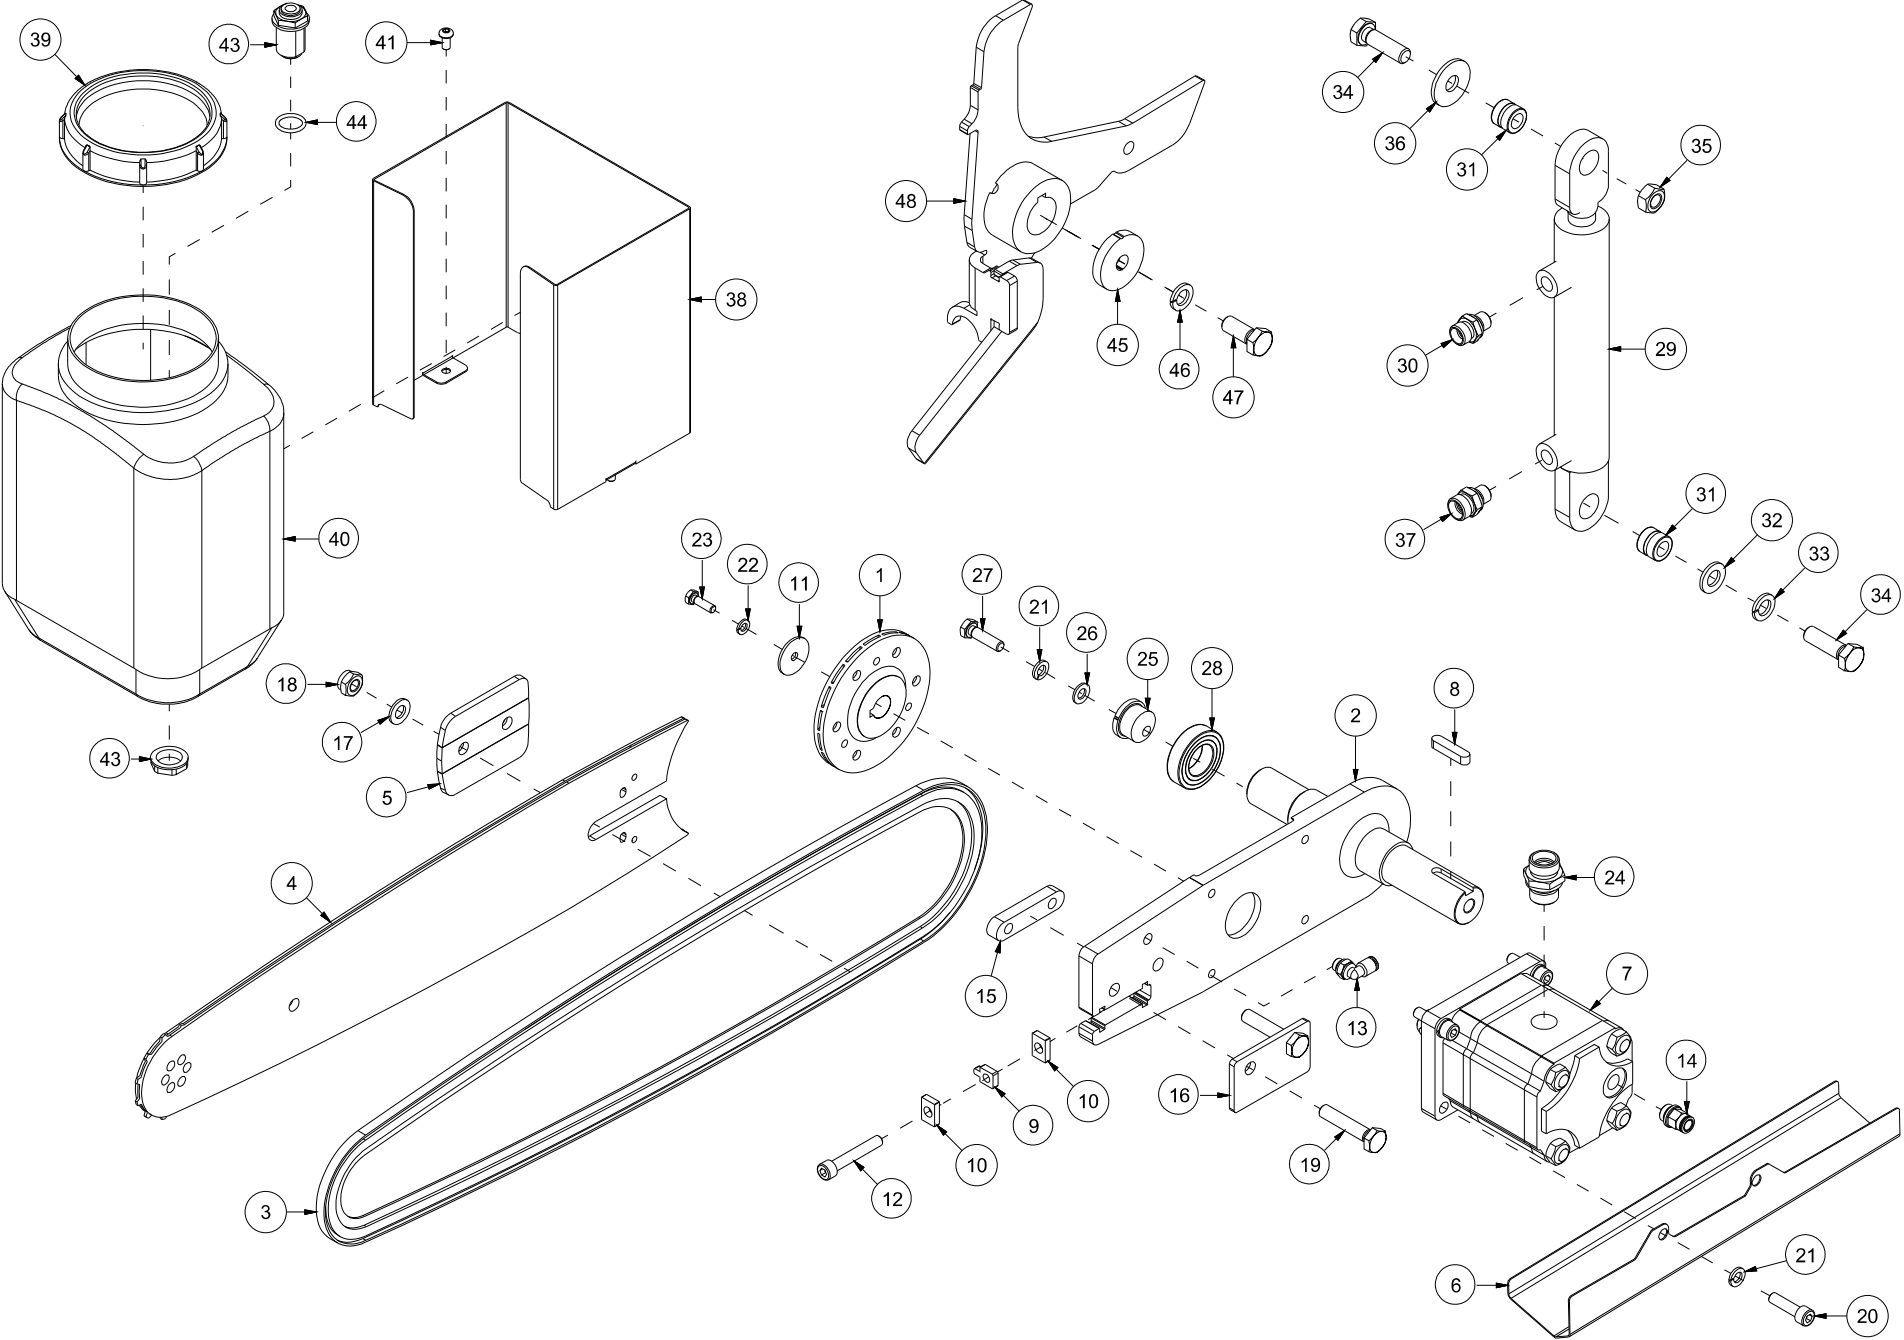

Pos	Ant	Artikkelnr	Beskrivelse	Pos	Ant	Artikkelnr	Beskrivelse
1	1	14120046	Drivhjul sagkjede	42		5310170	Sagkjedeolje
2	1	14120051	Sverbrakett	43	1	2957811	Skottgjennomføring Ø8,0
3	1	2963135	Sagkjede 71 ledd 0,404 deling	44	1	2233018	O-ring 17,13x2,62 NBR 70
4	1	2933050	Kappesverd kompl.	45	1	14120146	Skive
5	1	1411236	Klempate	46	1	2534069	Fjærskive M12 EIZn DIN 127
6	1	14120084	Sponbrett	47	1	2422348	Sekskantskrue M12x30 EIZn 8.8 DIN 933
7	1	2955563	Tannhjulsmotor GR2 8,2ccm	48	1	14120275	Arm
8	1	2115131	Passkile 8x7 L36 St DIN 6885A				
9	1	14120206	Strammetapp				
10	2	14120205	Plate				
11	1	14120047	Skive				
12	1	2477256	Unbrako sylinderskrue M8x50 EIZn DIN 912				
13	1	2957814	Lynfittings 6mm 1/8" 90gr				
14	1	2957818	Lynfittings 8mm 1/4" rett				
15	1	14130095	Kile				
16	1	14120204	Plate				
17	2	2531060	Underlagsskive M10 EIZn DIN 125				
18	2	2483610	Lockingmutter M10 EIZn DIN 985				
19	2	2425307	Sekskantskrue M10x50 EIZn 8.8 DIN 933				
20	4	2477248	Unbrako sylinderskrue M8x30 EIZn DIN 912				
21	5	2534047	Fjærskive M8 EIZn DIN 127				
22	1	2534039	Fjærskive M6 EIZn DIN 127				
23	1	2422205	Sekskantskrue M6x20 EIZn 8.8 DIN 933				
24	2	2957768	Ansatsnippel GEK BSP 1/2" L15 ED				
25	1	14120190	Eksenterhylse				
26	1	2531047	Underlagsskive M8 EIZn DIN 125				
27	1	2422248	Sekskantskrue M8x30 EIZn 8.8 DIN 933				
28	1	2951124	Kulelager 6005 2RS 25x47x12 DIN 625				
29	1	2955362	Sylinder 32x20x125 H20H20				
30	1	2957754	Ansatsnippel GEK BSP 1/4" L10 ED				
31	2	14130089	Glidelager				
32	1	2531069	Underlagsskive M12 EIZn DIN 125				
33	1	2534069	Fjærskive M12 EIZn DIN 127				
34	2	2422352	Sekskantskrue M12x40 EIZn 8.8 DIN 933				
35	1	2481611	Sekskantmutter M12 EIZn DIN 934				
36	1	2533090	Karosseriskive M12 EIZn DIN 9021				
37	1	2957756	Ansatsnippel GEK BSP 1/4" L12 ED				
38	1	1411399	Stativ for kjedeoljetank				
39	1	2245068	Lokk for plastkanne				
40	1	1411348	Oljetank med dreneringshull				
41	2	2476197	Unbrako rundhodeskrue M6x12 EIZn ISO 7380