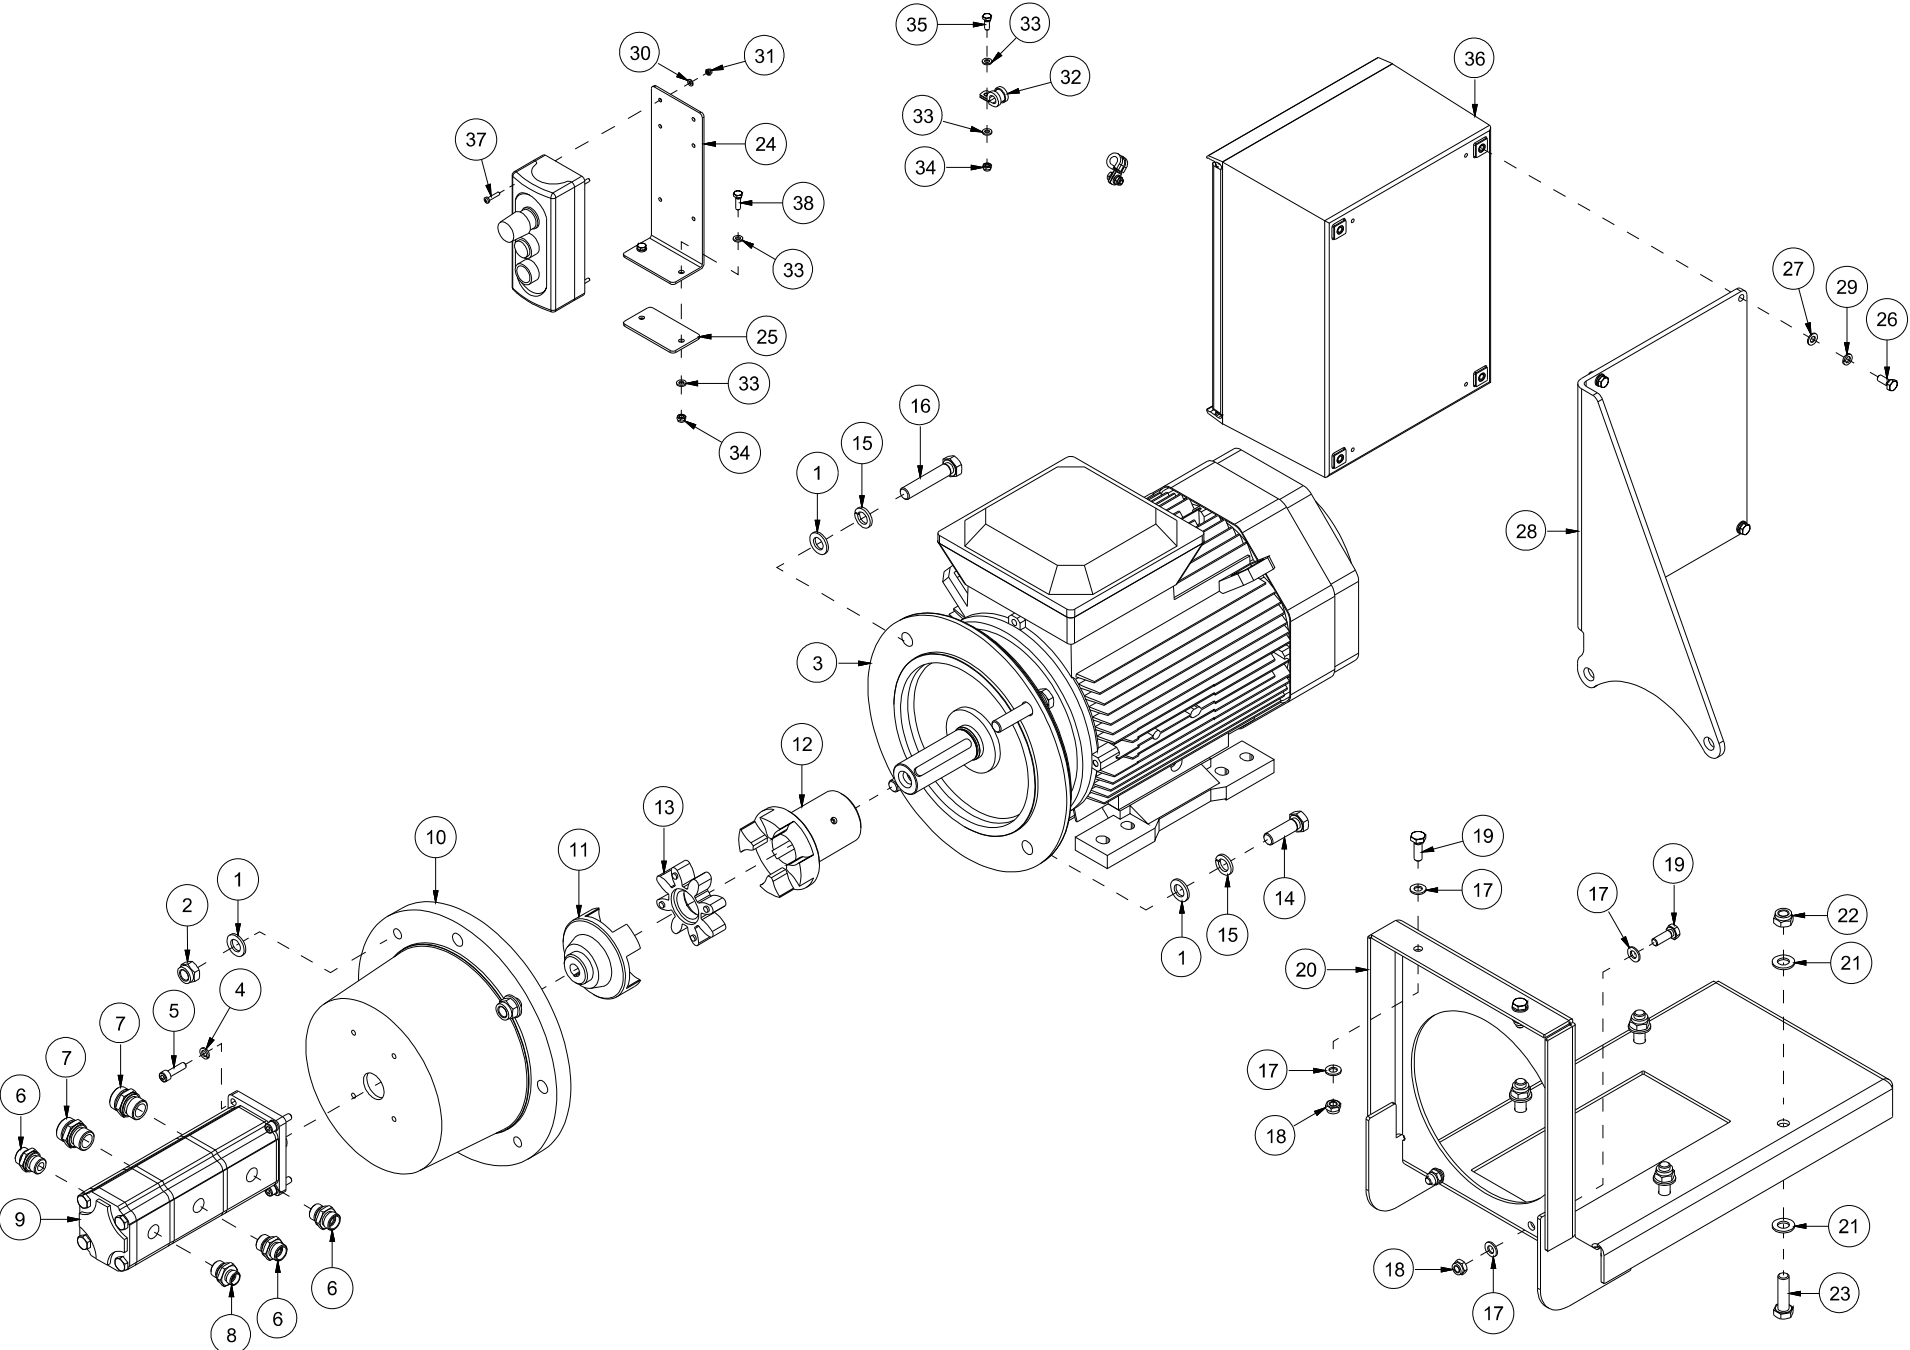

Pos	Ant	Artikkelnr	Beskrivelse
1	6	2531078	Underlagsskive M16 EIZn DIN 125
2	2	2483613	Lockingmutter M16 EIZn DIN 985
3	1	4257112	Elektrisk motor 11 kW 400V
4	4	2534047	Fjærskive M8 EIZn DIN 127
5	4	2477248	Unbrako sylinderskrue M8x30 EIZn DIN 912
6	3	2957768	Ansatsnippel GEK BSP 1/2" L15 ED
7	2	2957774	Ansatsnippel GEK BSP 3/4" L22 ED
8	1	2957766	Ansatsnippel GEK BSP 1/2" L12 ED
9	1	2955557	Tannhjulpumpe GP2 25,1 / 25,1 / 11,2 ccm
10	1	2962190	Flens PRE350/173/20
11	1	2962197	Kobling Softex 38/45A pumpeside
12	1	2962191	Kopling Softex 38/45. 52 motors
13	1	2245006	Plastkryss Softex 38/45
14	2	2422493	Sekskantskrue M16x50 EIZn 10.9 DIN 933
15	4	2534078	Fjærskive M16 EIZn DIN 127
16	2	2425500	Sekskantskrue M16x80 EIZn 8.8 DIN 933
17	8	2531060	Underlagsskive M10 EIZn DIN 125
18	4	2483610	Lockingmutter M10 EIZn DIN 985
19	4	2422299	Sekskantskrue M10x30 EIZn 8.8 DIN 933
20	1	14120293	Brakett
21	8	2531072	Underlagsskive M14 EIZn DIN 125
22	4	2483612	Lockingmutter M14 EIZn DIN 985
23	4	2422402	Sekskantskrue M14x50 EIZn 8.8 DIN 931
24	1	14120288	Brakett for el. bryter
25	1	14120289	Festeplate
26	4	2422244	Sekskantskrue M8x20 EIZn 8.8 DIN 933
27	4	2531047	Underlagsskive M8 EIZn DIN 125
28	1	14120295	Brakett for el.skap
29	4	2534047	Fjærskive M8 EIZn DIN 127
30	4	2531023	Underlagsskive M4 EIZn DIN 125
31	4	2483606	Lockingmutter M4 EIZn DIN 985
32	2	2544145	Gummiklammer Rørklips 11mm ABA
33	8	2531039	Underlagsskive M6 EIZn DIN 125
34	4	2483608	Lockingmutter M6 EIZn DIN 985
35	2	2422200	Sekskantskrue M6x16 EIZn 8.8 DIN 933
36	1	4312411	YD-starter 400v/11kw
37	4	2438139	Maskinskrue sylinderrhode M4x20 EIZn DIN 7985 PZ
38	2	2422205	Sekskantskrue M6x20 EIZn 8.8 DIN 933