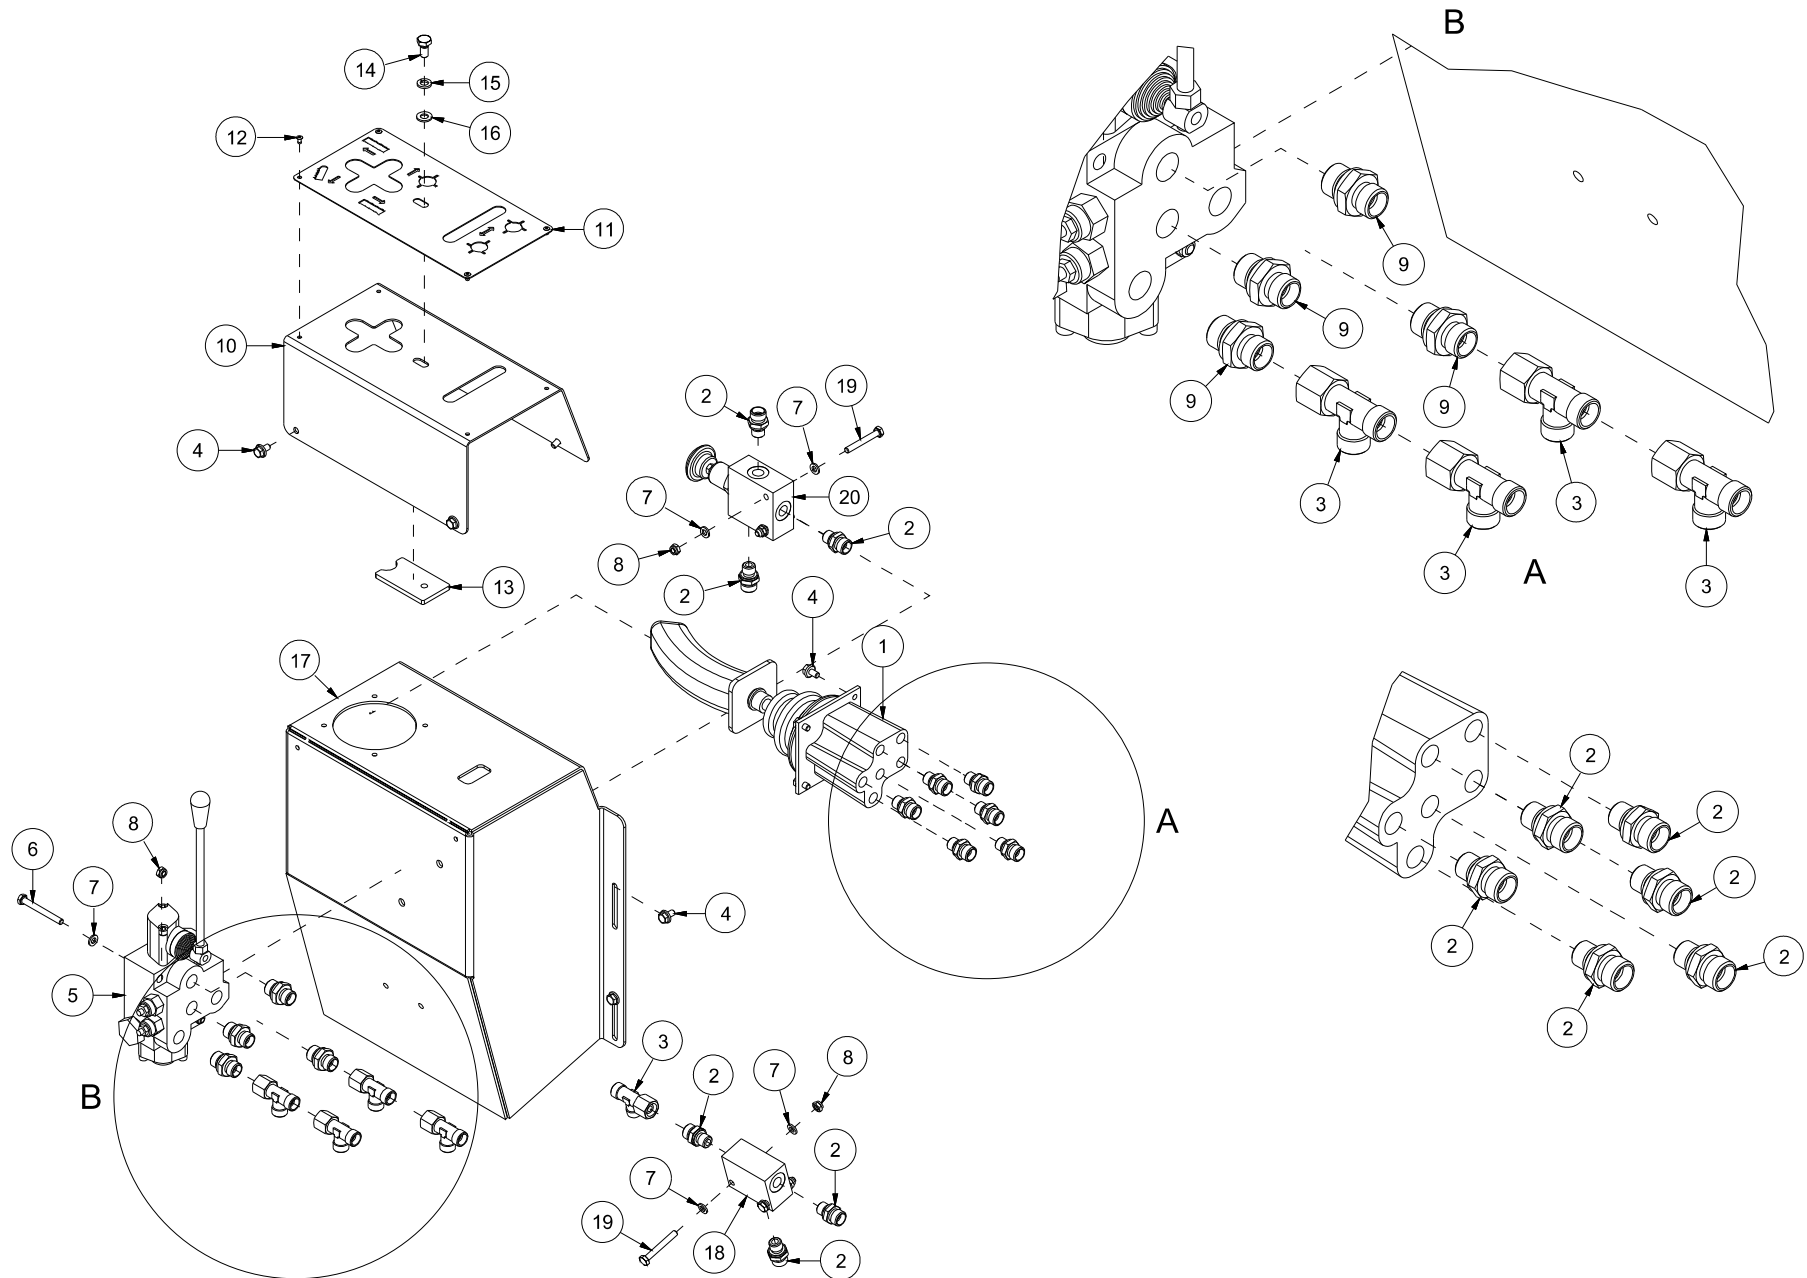

Pos	Ant	Artikkelnr	Beskrivelse
1	1	2955450	Joystick
2	12	2957754	Ansatsnippel GEK BSP 1/4" L10 ED
3	5	2957721	T-ansatsnippel EVLK 10L
4	12	2451196	Sekskantskrue med flens M6x10 EIZn 8.8 DIN 6921
5	1	2955329	Ventil knivløft BM40/1GX/MO
6	2	2422219	Sekskantskrue M6x55 EIZn 8.8 DIN 931
7	10	2531039	Underlagsskive M6 EIZn DIN 125
8	6	2483608	Lockingmutter M6 EIZn DIN 985
9	4	2957759	Ansatsnippel GEK BSP 3/8" L10 ED
10	1	14120230	Styreplate
11	1	14120231	Symbolplate
12	4	2511372	Popnagel
13	1	14120192	Stoppeplate
14	1	2422240	Sekskantskrue M8x16 EIZn 8.8 DIN 933
15	1	2534047	Fjærskive M8 EIZn DIN 127
16	1	2531047	Underlagsskive M8 EIZn DIN 125
17	1	14120373	Ventilpanel
18	1	2955315	Ventil skyttel 1/4" FPT
19	4	2422215	Sekskantskrue M6x45 EIZn 8.8 DIN 931
20	1	2955319	Ventil Nødstop DM008