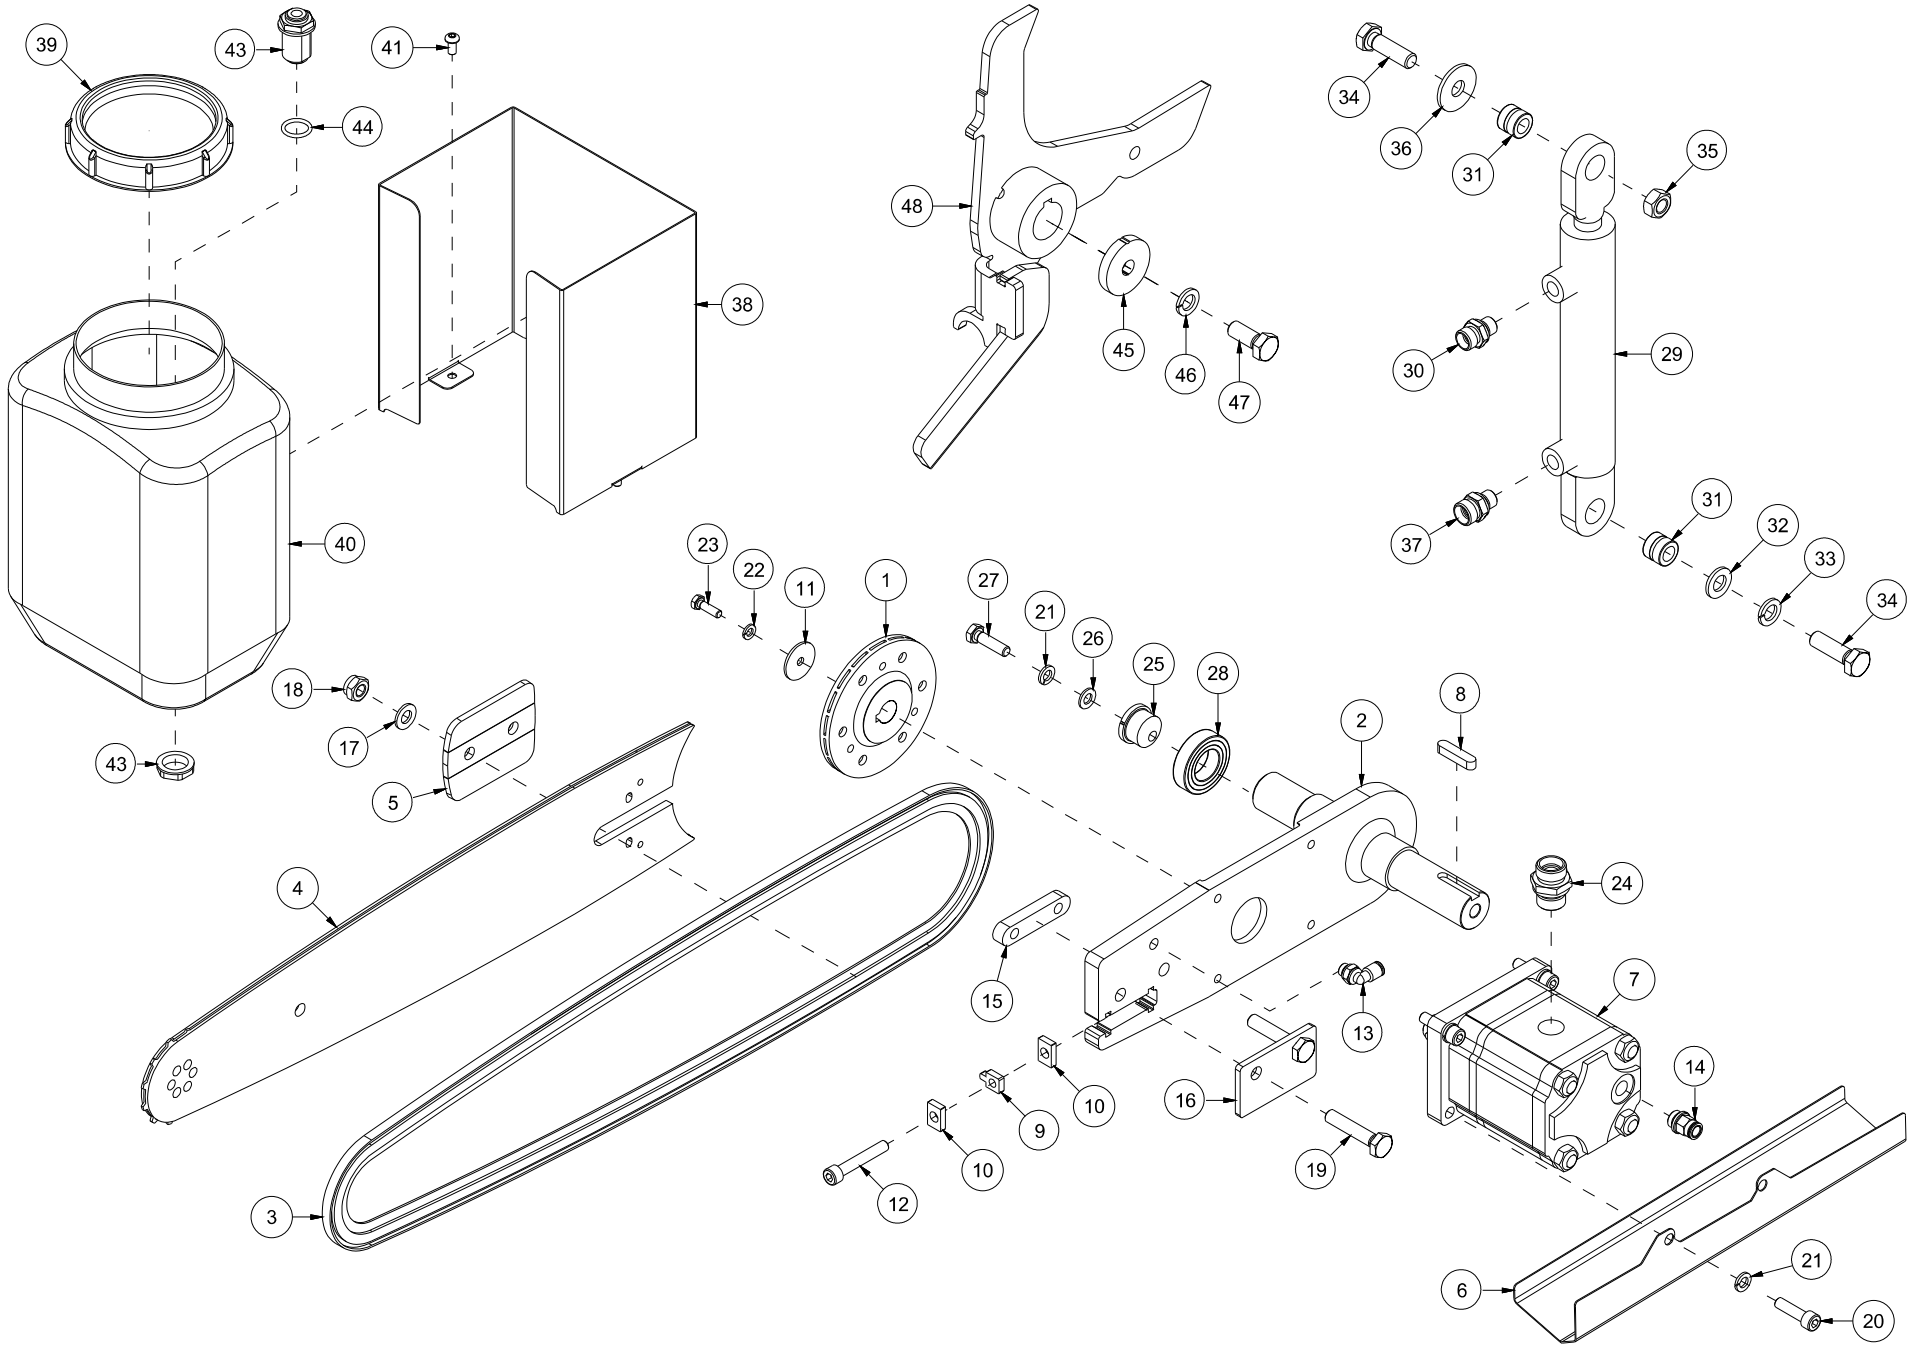

Pos	Ant	Artikkelnr	Beskrivelse	Pos	Ant	Artikkelnr	Beskrivelse
1	1	14120046	Drivhjul sagkjede	42		5310170	Sagkjedeolje
2	1	14120051	Sverbrakett	43	1	2957811	Skottgjennomføring Ø8,0
3	1	2963135	Sagkjede 71 ledd 0,404 deling	44	1	2233018	O-ring 17,13x2,62 NBR 70
4	1	2933050	Kappesverd kompl.	45	1	14120146	Skive
5	1	1411236	Klempate	46	1	2534069	Fjærskive M12 EIZn DIN 127
6	1	14120084	Sponbrett	47	1	2422348	Sekskantskrue M12x30 EIZn 8.8 DIN 933
7	1	2955562	Tannhjulsmotor GR2 11,2ccm	48	1	14120275	Arm
8	1	2115131	Passkile 8x7 L36 St DIN 6885A				
9	1	14120206	Strammetapp				
10	2	14120205	Plate				
11	1	14120047	Skive				
12	1	2477256	Unbrako sylinderskrue M8x50 EIZn DIN 912				
13	1	2957814	Lynfittings 6mm 1/8" 90gr				
14	1	2957818	Lynfittings 8mm 1/4" rett				
15	1	14130095	Kile				
16	1	14120204	Plate				
17	2	2531060	Underlagsskive M10 EIZn DIN 125				
18	2	2483610	Lockingmutter M10 EIZn DIN 985				
19	2	2425307	Sekskantskrue M10x50 EIZn 8.8 DIN 933				
20	4	2477248	Unbrako sylinderskrue M8x30 EIZn DIN 912				
21	5	2534047	Fjærskive M8 EIZn DIN 127				
22	1	2534039	Fjærskive M6 EIZn DIN 127				
23	1	2422205	Sekskantskrue M6x20 EIZn 8.8 DIN 933				
24	2	2957768	Ansatsnippel GEK BSP 1/2" L15 ED				
25	1	14120190	Eksenterhylse				
26	1	2531047	Underlagsskive M8 EIZn DIN 125				
27	1	2422248	Sekskantskrue M8x30 EIZn 8.8 DIN 933				
28	1	2951124	Kulelager 6005 2RS 25x47x12 DIN 625				
29	1	2955362	Sylinder 32x20x125 H20H20				
30	1	2957754	Ansatsnippel GEK BSP 1/4" L10 ED				
31	2	14130089	Glidelager				
32	1	2531069	Underlagsskive M12 EIZn DIN 125				
33	1	2534069	Fjærskive M12 EIZn DIN 127				
34	2	2422352	Sekskantskrue M12x40 EIZn 8.8 DIN 933				
35	1	2481611	Sekskantmutter M12 EIZn DIN 934				
36	1	2533090	Karosseriskive M12 EIZn DIN 9021				
37	1	2957756	Ansatsnippel GEK BSP 1/4" L12 ED				
38	1	1411399	Stativ for kjedeoljetank				
39	1	2245068	Lokk for plastkanne				
40	1	14120377	Oljetank med dreneringshull				
41	2	2476197	Unbrako rundhodeskrue M6x12 EIZn ISO 7380